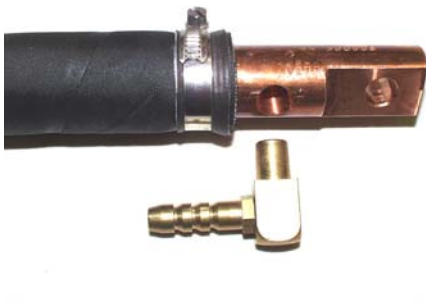

S-ES32/25C66

S-ES25S32UNF

Überwurfmutter
auch in

UNF 9/8"
R 1 "

S-ES25A35/11/15/K

S-ES25SA1/21-K-WK