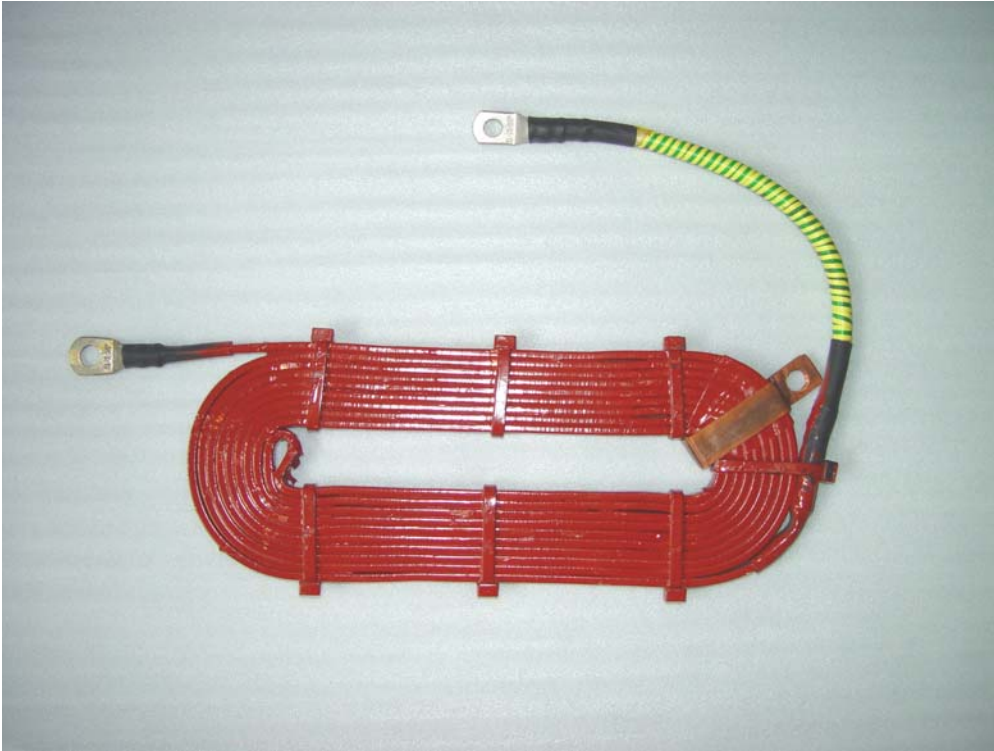

## Schutzleiter Anschlussplatte für Hipersil Transformatoren

Typ

VW 39-V-3038

Form

A 280 x 280 mm

4 x 7.5 mm ECuf

B 410 x 410 mm

4.5 x 10 mm ECuf

Isolation

GlasGewebe GGI

VW AUDI

39-V-3038